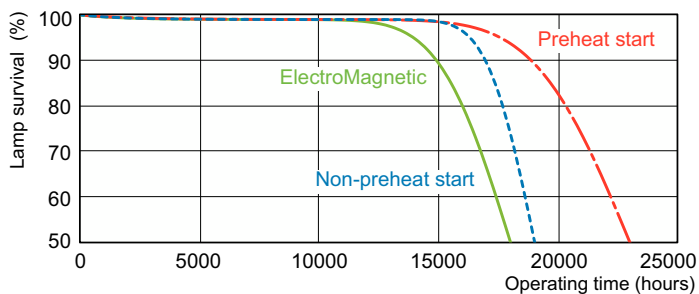

Životnost

Life Expectancy Diagram - MASTER TL-D 90 De Luxe 18W/965 SLV/10