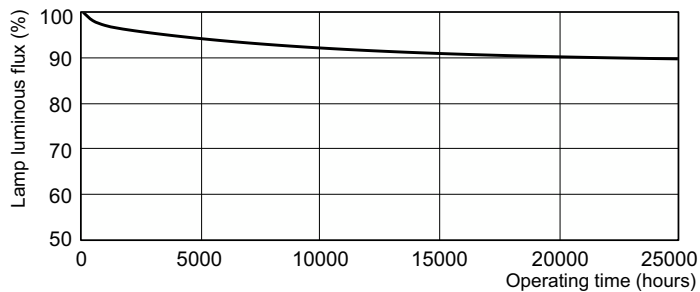

Rozměrové výkresy

Product	D (max)	A (max)	B (max)	B (min)	C (max)
MASTER TL-D 90 De Luxe 18W/965 SLV/10	28 mm	589,8 mm	596,9 mm	594,5 mm	604 mm

Fotometrické údaje

Spectral Power Distribution Colour - MASTER TL-D 90 De Luxe 18W/965 SLV/10

Životnost

Life Expectancy Diagram - MASTER TL-D 90 De Luxe 18W/965 SLV/10

Life Expectancy Diagram - MASTER TL-D 90 De Luxe 18W/965 SLV/10

MASTER TL-D 90 De Luxe

Životnost

Lumen Maintenance Diagram - MASTER TL-D 90 De Luxe 18W/965 SLV/10