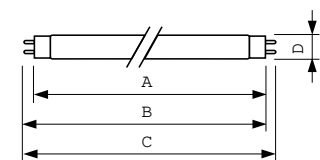

Údaje o produktu

General information		Operating and electrical	
Patice krytky	G13 [Medium Bi-Pin Fluorescent]	Spotřeba energie	18,4 W
Referenční světelný tok	Sphere	Proud zdroje (jmen.)	0,360 A
Brand	Philips		
Light technical		Mechanical and housing	
Kód barvy	965 [CCT of 6500K]	Tvar žárovky	T8 [26 mm (T8)]
Světelný tok	1 150 lm		
Barevné konstrukce	Studené denní světlo	Approval and application	
Barevná souřadnice X (jmen.)	0,313	Obsah rtuti (Hg) (jmen.)	1,7 mg
Barevná souřadnice Y (jmen.)	0,337	Spotřeba energie kWh/1000 h	19 kWh
Jmenovitá náhradní teplota chromatičnosti	6500 K	Registrační číslo EPREL	423 521
Jmenovitá světelná účinnost	62,5 lm/W		
Index podání barev (CRI)	93	Product data	
		Full EOC	871150088846425
		Objednací název produktu	MASTER TL-D 90 De Luxe 18W/965 SLV/10
		Objednací kód	88846425

Rozměrové výkresy

Product	D (max)	A (max)	B (max)	B (min)	C (max)
MASTER TL-D 90 De Luxe 18W/965 SLV/10	28 mm	589,8 mm	596,9 mm	594,5 mm	604 mm

Fotometrické údaje

Spectral Power Distribution Colour - MASTER TL-D 90 De Luxe 18W/965 SLV/10