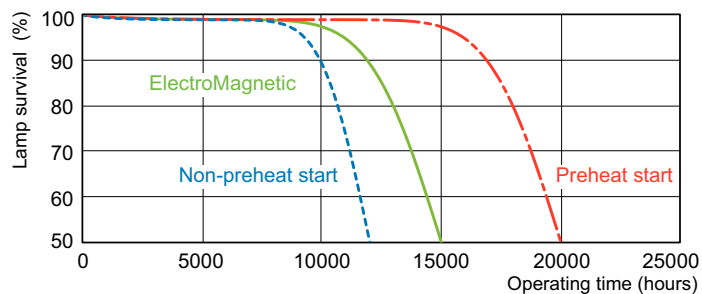

Life Expectancy Diagram - MASTER TL-D 90 De Luxe 18W/965 SLV/10