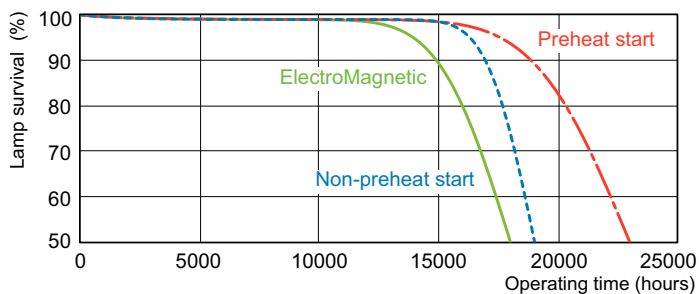

Životnost

Life Expectancy Diagram - MASTER TL-D 90 De Luxe 18W/952 SLV/10