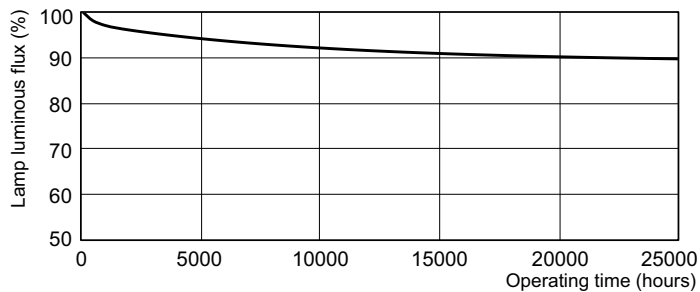

Rozměrové výkresy

Product	D (max)	A (max)	B (max)	B (min)	C (max)
MASTER TL-D 90 De Luxe 18W/952 SLV/10	28 mm	589,8 mm	596,9 mm	594,5 mm	604 mm

Fotometrické údaje

Spectral Power Distribution Colour - MASTER TL-D 90 De Luxe 18W/952 SLV/10

Životnost

Life Expectancy Diagram - MASTER TL-D 90 De Luxe 18W/952 SLV/10

Life Expectancy Diagram - MASTER TL-D 90 De Luxe 18W/952 SLV/10

MASTER TL-D 90 De Luxe

Životnost

Lumen Maintenance Diagram - MASTER TL-D 90 De Luxe 18W/952 SLV/10