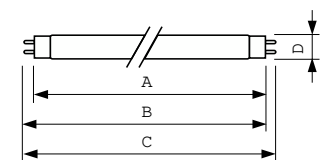

Údaje o produktu

General information		Operating and electrical	
Patice krytky	G13 [Medium Bi-Pin Fluorescent]	Spotřeba energie	18,4 W
Referenční světelný tok	Sphere	Proud zdroje (jmen.)	0,360 A
Brand	Philips		
Light technical		Mechanical and housing	
Kód barvy	952	Tvar žárovky	T8 [26 mm (T8)]
Světelný tok	1 150 lm		
Barevné konstrukce	Denní	Approval and application	
Barevná souřadnice X (jmen.)	0,34	Obsah rtuti (Hg) (jmen.)	1,7 mg
Barevná souřadnice Y (jmen.)	0,351	Spotřeba energie kWh/1000 h	19 kWh
Jmenovitá náhradní teplota chromatičnosti	5200 K	Registrační číslo EPREL	423 520
Jmenovitá světelná účinnost	62,5 lm/W		
Index podání barev (CRI)	92	Product data	
		Full EOC	871150088843325
		Objednávací název produktu	MASTER TL-D 90 De Luxe 18W/952 SLV/10
		Objednávací kód	88843325

Rozměrové výkresy

Product	D (max)	A (max)	B (max)	B (min)	C (max)
MASTER TL-D 90 De Luxe 18W/952 SLV/10	28 mm	589,8 mm	596,9 mm	594,5 mm	604 mm

Fotometrické údaje

Spectral Power Distribution Colour - MASTER TL-D 90 De Luxe 18W/952 SLV/10