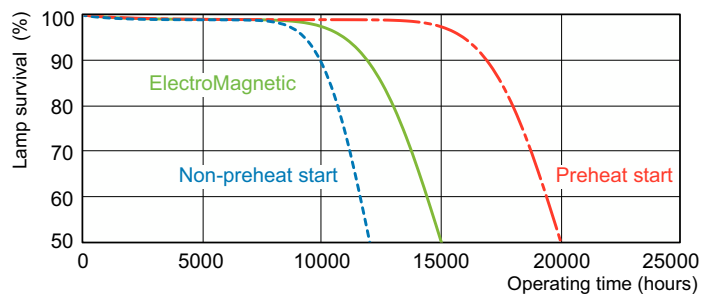

Life Expectancy Diagram - MASTER TL-D 90 De Luxe 18W/952 SLV/10