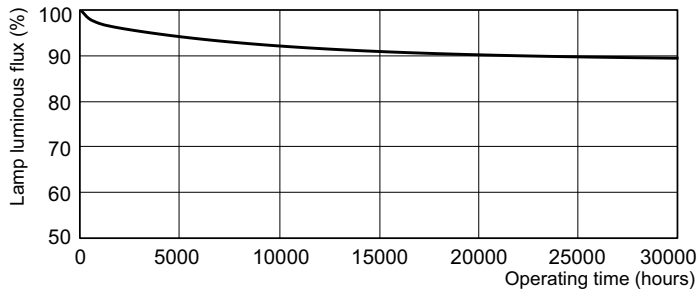

MASTER TL-D Super 80

Lifetime

Lumen Maintenance Diagram - MASTER TL-D Super 80 14W/840 SLV/25