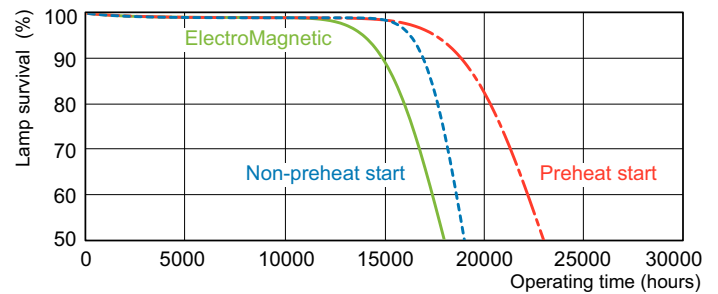

## Photometric data

Spectral Power Distribution Colour - MASTER TL-D Super 80 14W/840 SLV/25

## Lifetime

Life Expectancy Diagram - MASTER TL-D Super 80 14W/840 SLV/25

Life Expectancy Diagram - MASTER TL-D Super 80 14W/840 SLV/25