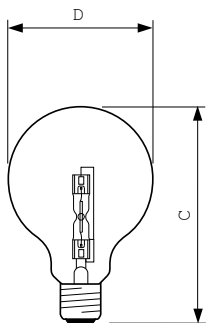

Údaje o produktu

General Information	
Patice	E27 [E27]
Provozní poloha	UNIVERSAL [Univerzální]
Jmenovitá životnost (jmen.)	2000 h
Cyklus přepínání	8 000x
Light Technical	
Světelný tok (jmen.)	630 lm
Světelný tok (jmen.) (nom.)	630 lm
Korelační teplota chromatičnosti (jmen.)	2800 K
Měrný výkon (jmen.) (nom.)	15,0 lm/W
Index barevného podání (jmen.)	100
Světelný tok na konci jmenovité životnosti (min.)	80 %
Operating and Electrical	
Power (Rated) (Nom)	42.0 W
Proud zdroje (jmen.)	0,18 A
Doba spuštění (jmen.)	0,0 s
Doba zahřátí na 60 % světla (jmen.)	instant full light
Účinnost (jmen.)	1
Napětí (jmen.)	230 V
Controls and Dimming	
Regulovatelné	Ano

Mechanical and Housing	
Úprava žárovky	Čirá (CL)
Approval and Application	
Štítek energetické účinnosti (EEL)	D
Spotřeba energie kWh/1000 h	42 kWh
Luminaire Design Requirements	
Teplota patice (max.)	130 °C
Product Data	
Úplný kód výrobku	872790092100701
Objednávací název produktu	Halogen Classic 42W E27 230V G95 CL 1CT/6 SRP
EAN/UPC – výrobek	8727900921007
Objednávací kód	92100701
Číslování – počet v balení	1
Číslování – balení v krabici	6
Materiál č. (I2NC)	925700044204
Celková hmotnost (kus)	54,000 g

Halogen Classic G95

Rozměrové výkresy

Product	D (max)	C (max)
Halogen Classic 42W E27 230V G95 CL 1CT/6 SRP	96 mm	147 mm

HalClass 42W E27 230V G95 CL