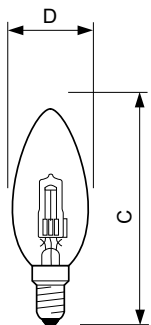

Údaje o produktu

General Information	
Patice	E14 [E14]
Provozní poloha	UNIVERSAL [Univerzální]
Jmenovitá životnost (jmen.)	2000 h
Cyklus přepínání	8 000x
Light Technical	
Světelný tok (jmen.)	370 lm
Světelný tok (jmen.) (nom.)	370 lm
Korelační teplota chromatičnosti (jmen.)	2800 K
Měrný výkon (jmen.) (nom.)	12.4 lm/W
Index barevného podání (jmen.)	100
Světelný tok na konci jmenovité životnosti (min.)	80 %
Operating and Electrical	
Power (Rated) (Nom)	28.0 W
Proud zdroje (jmen.)	0.12 A
Ekvivalentní příkon	35 W
Doba spuštění (jmen.)	0.0 s
Doba zahřátí na 60 % světla (jmen.)	instant full light
Účinnost (jmen.)	1

Napětí (jmen.)	230 V
Controls and Dimming	
Regulovatelné	Ano
Mechanical and Housing	
Úprava žárovky	Čirá (CL)
Approval and Application	
Štítek energetické účinnosti (EEL)	D
Spotřeba energie kWh/1000 h	28 kWh
Luminaire Design Requirements	
Teplota patice (max.)	130 °C
Product Data	
Úplný kód výrobku	872790025265106
Objednací název produktu	Halogen Classic 28W E14 230V B35 1CT/15 SRP
EAN/UPC – výrobek	8727900252651
Objednací kód	25265106
Číslování – počet v balení	1

Halogen Classic Candle B35

Číslování – balení v krabici	15
Materiál č. (12NC)	925639644261
Celková hmotnost (kus)	18.100 g

Rozměrové výkresy

HalClass 28W E14 230V B35 CL

Product	D (max)	C (max)
Halogen Classic 28W E14 230V B35 1CT/15 SRP	36 mm	99.2 mm