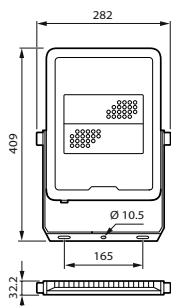

Controls and dimming

Regulovatelné	Ne
---------------	----

Mechanical and housing

Materiál pláště	Tlakově litý hliník
Materiál reflektoru	Polykarbonát
Materiál optiky	Glass
Materiál optického krytu/čoček	Tvrzené sklo
Materiál uchycení	Ocel
Montážní zařízení	MBA [Mounting bracket adjustable]
Tvar optického krytu/čoček	Flat
Povrchová úprava optického krytu/čoček	Čirá
Celková délka	282 mm
Celková šířka	409 mm
Celková výška	32,5 mm
Účinná vystavená plocha	0,045 m ²
Barva	GR
Rozměry (výška x šířka x hloubka)	33 x 409 x 282 mm

Rozměrové výkresy

BVP165 LED105/840 PSU 100W AWB CE

Světlořety Ledinaire gen3