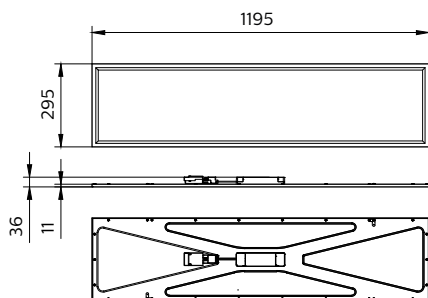

Certifikace a použití	
Kód ochrany proti vniknutí	IP20/44 [Chráněno proti proniknutí prstů, proti proniknutí drátů, proti stříkající vodě]

Kód ochrany proti mechanickým nárazům	IK03 [0,3 J]
Hodnocení udržitelnosti	-
Třída ochrany IEC	Bezpečnostní třída II
Fotobiologické riziko	Photobiological risk group 0 @200mm to EN62778

Počáteční parametry (podle IEC)	
Tolerance světelného toku	+/-10%
Počáteční chromatičnost	(0.39, 0.39) SDCM ≤3
Tolerance spotřeby energie	+/-10%

Životnost (podle IEC)	
Závadovost ovládacího předřadníku při střední životnosti 50 000 h	5 %
Pokles světelného toku při střední životnosti* 50 000 h	L80

Podmínky použití	
Výkon při okolní teplotě Tq	25 °C
Vhodné pro náhodné spínání	Nevztahuje se

Označení a balení	
Objednávací název produktu	RC132V G4LED34_43S/830_840 PSUW30L120 OC
Celý název výrobku	RC132V G4LED34_43S/830_840 PSUW30L120 OC
Full EOC	871016336056000
Objednávací kód	36056000
Číslo materiálu (12NC)	911401880080
Číslování SAP – počet v balení	1
EAN/UPC – výrobek/pouzdro	8710163360560
Číslování SAP – balení v krabici	1
Pouzdro – EAN/UPC	8710163360560

Rozměrové výkresy