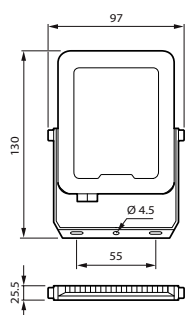

Approval and application

IP kód	IP65 [Chráněno proti proniknutí prachu, chráněno proti silně tryskající vodě]
Kód ochrany proti mechanickým nárazům	IK07 [2 J reinforced]
Ochrana proti rázům (běžný/rozdílový režim)	2/2 kV
Hodnocení udržitelnosti	-

Initial performance (IEC compliant)

Počáteční světelný tok (tok systému)	2200 lm
Tolerance světelného toku	+/-10%
Počáteční účinnost svítidla LED	110 lm/W
Počáteční korelační teplota chromatičnosti	3000 K
Počáteční index barevného podání	>80
Původní chromatičnost	(0.440, 0.403) SDCM <5
Počáteční příkon	20 W
Tolerance spotřeby energie	+/-10%
	+/-2

Over time performance (IEC compliant)

Závadovost ovládacího předřadníku při střední životnosti 50 000 h	5 %
Jmenovitý světelný tok při střední životnosti* 50 000 h	80

Application conditions

Rozsah okolní teploty	-25 až +40 °C
Účinnost při okolní teplotě T_q	25 °C
Maximální úroveň stmívání	Nerelevantní

Product data

Úplný kód výrobku	871951453363999
Objednací název produktu	BVP164 LED22/830 PSU 20W SWB CE
EAN/UPC – výrobek	8719514533639
Objednací kód	53363999
Číslování SAP – počet v balení	1
Číslování SAP – balení v krabici	24
Materiál SAP	911401842483
Celková hmotnost kopie (kus)	0,340 kg

Rozměrové výkresy

BVP164 LED22/830 PSU 20W SWB CE