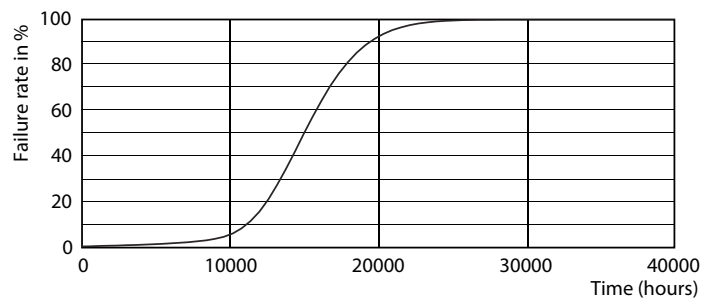

Žárovky LEDbulbs s klasickými vlákny

Životnost

LEDbulb 60W E27 827 CL A60 ND

LEDbulb 60W E27 827 CL A60 ND