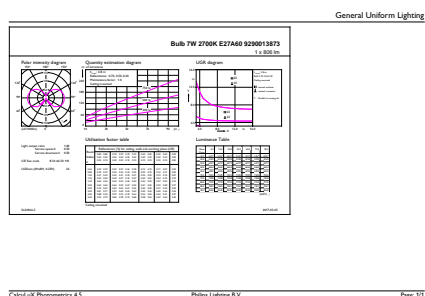

Fotometrické údaje

LEDbulb 60W E27 827 CL A60 ND