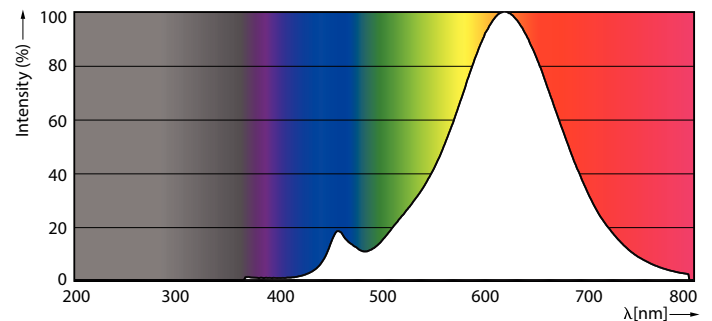

Fotometrické údaje

LEDbulb 60W E27 827 CL A60 ND