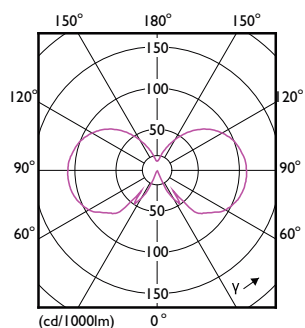

LEDbulb 60W E27 827 CL A60 ND