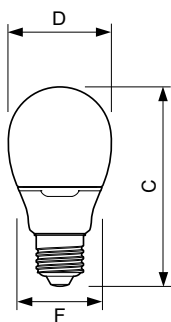

Softone ESaver (tvar T)

Softone 8W WW E27 220-240V 1PF/6

Úsporná zářivka produkující příjemné jemné světlo. Díky elegantnímu designu je vhodná do otevřených svítidel.

Údaje o produktu

General Information		Power (Rated) (Nom)	
Patice	E27 [E27]		8.0 W
Jmenovitá životnost (jmen.)	10000 h	Proud zdroje (jmen.)	60 mA
Cyklus přepínání	30 000x	Doba spuštění (jmen.)	1,5 s
Light Technical		Doba zahřátí na 60 % světla (min.)	10 s
Kód barvy	827 [CCT: 2700 K]	Doba zahřátí na 60 % světla (max.)	100 s
Světelný tok (jmen.)	400 lm	Účinnost (jmen.)	0.6
Světelný tok (jmen.) (nom.)	400 lm	Napětí (jmen.)	220-240 V
Barevné konstrukce	Teplá bílá (WW)	Controls and Dimming	
Jmenovitý světelný tok 2000 hod. (jmen.)	83 %	Regulovatelné	Ne
Barevná souřadnice X (jmen.)	463	Approval and Application	
Barevná souřadnice Y (jmen.)	420	Štítek energetické účinnosti (EEL)	A
Korelační teplota chromatičnosti (jmen.)	2700 K	Obsah rtuti (Hg) (max.)	2,0 mg
Měrný výkon (jmen.) (nom.)	50 lm/W	Obsah rtuti (Hg) (jmen.)	1,5 mg
Index barevného podání (min.)	81	Spotřeba energie kWh/1000 h	8 kWh
Index barevného podání (jmen.)	82	Product Data	
Světelný tok na konci jmenovité životnosti (jmen.)	65 %	Úplný kód výrobku	871829168187800
Operating and Electrical		Objednací název produktu	Softone 8W WW E27 220-240V 1PF/6
Vstupní frekvence	50 nebo 60 Hz	EAN/UPC – výrobek	8718291681878
		Objednací kód	68187800

Softone ESaver (tvar T)

Číslování – počet v balení	1
Číslování – balení v krabičce	6
Materiál č. (12NC)	929689118302

Celková hmotnost (kus)	0,063 kg
------------------------	----------

Varování a bezpečnost

Rozměrové výkresy

Product	D (max)	C (max)	F (max)
Softone 8W WW E27 220-240V 1PF/6	56,0 mm	109,0 mm	45,5 mm

Ambiance 8W WW E27 220-240V 50/60Hz