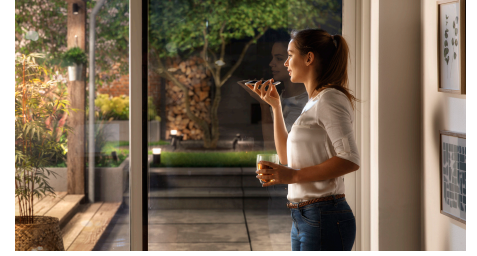

Ovládejte světla podle svých představ

Připojte svá světla Philips Hue k můstku a pusťte se do nekonečného objevování nových možností. Ovládejte světla z chytrého telefonu nebo tabletu prostřednictvím aplikace Philips Hue nebo doplňte do systému interiérové spínací prvky, které budou vaše světla ovládat. Vychutnejte si osvětlení Philips Hue naplno díky časovačům, upozorněním, výstrahám a dalším funkcím. Philips Hue funguje i s technologiemi Amazon Alexa, Apple Homekit a Google Assistant, které vám umožní ovládat světla hlasem.