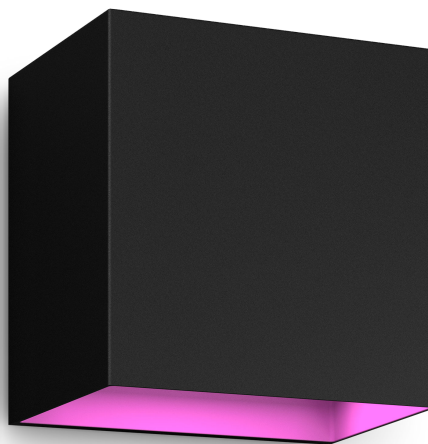

## Svítidlo Resonate svítící dolů

Hue White and Color  
Ambiance

Životnost ±10 let

Okamžité bezdrátové stmívání

Vyžaduje Hue Bridge

8719514466777

## Jednoduše chytré osvětlení

Zvýrazněte svou lodžii nebo terasu barvami! Toto venkovní světlo vyzařuje světlo směřující dolů a dodává nádech důmyslnosti. Pomocí přiložené spony můžete paprsek světla zúžit nebo rozšířit, aby lépe vyhovoval vašemu prostoru.