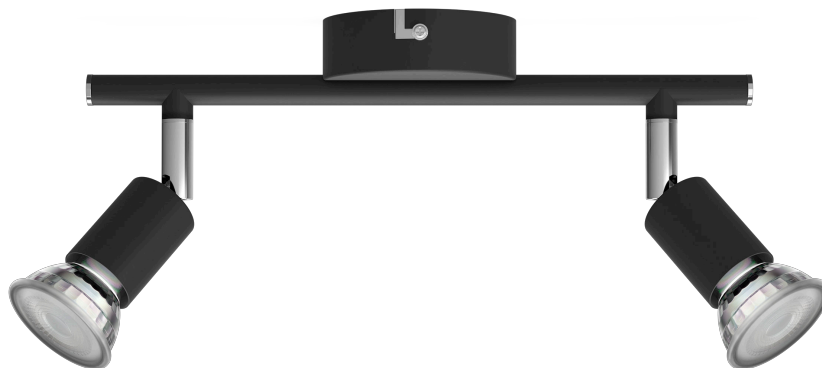

PHILIPS

Vestavné bodové
svítidlo

Vestavné bodové svítidlo

Limbali

Černá

8719514465237

Důraz na styl

Zakomponujte toto praktické bodové svítidlo Philips do svého domova. Zvolte si LED žárovku Philips s patičí GU10, která bude odpovídat stylu vašeho bodového svítidla a zajistí vám světlo s dlouhou životností.

Zvláštní vlastnosti

- Nastavitelné bodové světlo

Špičkový design pro optimální světelný efekt

- Kvalitní materiál s dlouhou životností

Přednosti

Nastavitelné bodové světlo

Namiřte světlo požadovaným směrem jednoduchým nastavením, otočením nebo nakloněním bodové hlavy lampy.

Vysoce kvalitní materiály

Toto bodové svítidlo je vyrobeno z trvanlivých a vysoce kvalitních materiálů s prémiovou povrchovou úpravou. Díky tomu je výrobek pevný a trvanlivý, má dlouhou životnost a bude osvětlovat váš domov po dlouhá léta.

Specifikace

Design a provedení

- Barva: černá
- Materiál: kov

Obsahuje funkce/příslušenství navíc

- Nastavitelné bodové světlo: Ne
- Upevnění click!FIX: Ano
- Efekt rozptýleného světla: Ne
- Materiál nejvyšší kvality: Ano
- Střední díl: Ne