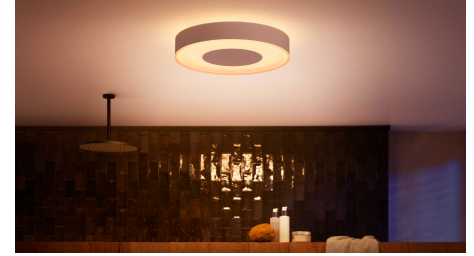

Voděodolné chytré světlo do koupelny (IP44)

Chytrá koupelňová světla Philips Hue byla důkladně testována s ohledem na odolnost proti vodě, takže se skvěle hodí k osvětlení prostředí, kde je vlhko. Každé koupelňové světlo splňuje požadavky stupně krytí IP44.