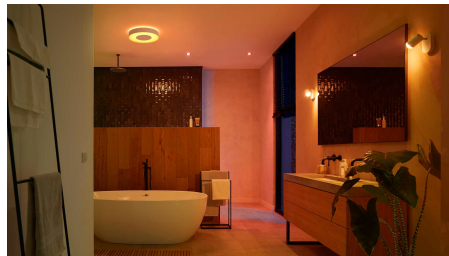

Vytvořte si zážitky šité na míru s barevným chytrým osvětlením

Proměňte svou koupelnu miliony barev světla. Okamžitě si navodíte jedinečnou atmosféru. Stačí se dotknout tlačítka a můžete si hovět ve vaně obklopení uklidňující růžovou září, nebo koupelnu naopak prozářit energickou fialovou, když se potřebujete nabudit na noční akci s přáteli.