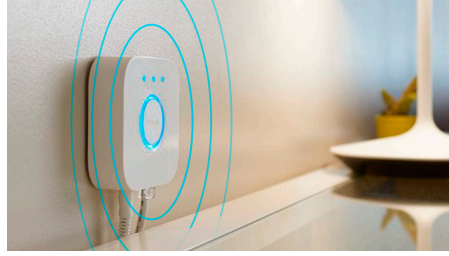

Hue Bridge vám přinese kompletní nabídku funkcí pro chytré osvětlení

Poříďte si ke svým chytrým světlům Hue Bridge (prodává se samostatně). Vychutnejte si kompletní nabídku funkcí řady Philips Hue. Hue Bridge vám umožní přidat až 50 chytrých světel, která můžete u sebe doma ovládat. Pokud chcete celou konfiguraci chytrého domácího osvětlení automatizovat, vytvořte si rutiny. Ovládejte světla, i když právě nejste doma, a poříďte si k nim i další příslušenství, jako jsou senzory pohybu nebo chytré spínače.