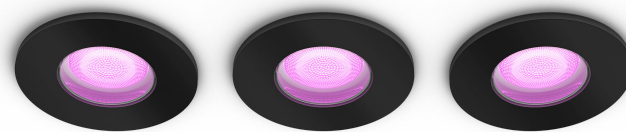

PHILIPS

Xamento zapuštěné
bodové svítidlo

Hue White and Color
Ambiance

3 × žárovka GU10

Ovládání pomocí aplikace přes
Bluetooth

Ovládání pomocí aplikace nebo
hlasem*

Přidáním Hue Bridge získáte
další funkce

8719514452190

Jednoduše chytré osvětlení

Tři zapuštěná černá svítidla Xamento typu downlight o velikosti 8,6 palců se mohou pochlubit moderním designem a krytím IP44. Tato chytrá světla se dokážou rozzářit miliony různých barev a ladí s interiérem každé koupelny. Vnese do svého běžného života špetku zábavy, nebo světlo ztlumte, pokud si chcete lépe odpočinout.

Snadné a chytré osvětlení

- Ovládejte aplikací Bluetooth až 10 světel
- Ovládejte světla hlasem*
- Hue Bridge vám přinese kompletní nabídku funkcí pro chytré osvětlení
- Vytvořte si zážitky šité na míru s barevným chytrým osvětlením
- Voděodolné chytré světlo do koupelny (IP44)

- Index barevného podání (CRI): 80

Různé

- Speciálně navrženo pro: Koupelna
- Styl: Moderní
- Typ: Zapustné bodové svítidlo

Rozměry a hmotnost výrobku

- Délka: 9,4 cm
- Čistá hmotnost: 0,198 kg
- Vzdálenost zapuštění: 10 cm
- Šířka: 9,3 cm