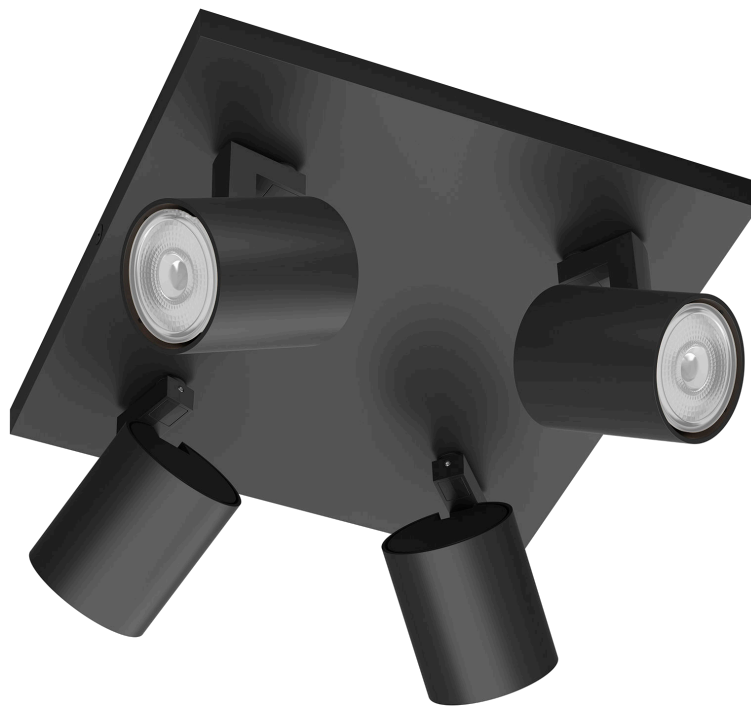

PHILIPS

Vestavné bodové
svítidlo

Vestavné bodové svítidlo

Runner

Černá

Vestavné bodové svítidlo

8719514435353

Radostný život v každém okamžiku

Tato bodová světla v industriálním stylu jsou malá, elegantní a jednoduchá a dokonale se hodí do každého moderního interiéru. Černé hliníkové tělo ideálně doplňuje světelný zdroj skrytý uvnitř. Působivý dekorativní předmět s rotujícím světelným zdrojem.

Namiřte světlo požadovaným směrem jednoduchým nastavením, otočením nebo nakloněním bodové hlavy lampy.

Elegantní černá

Nadčasová a elegantní černá nabízí intenzivní sytou ebenovou barvu.

Vysoce kvalitní materiály

Specifikace

Design a provedení

- Barva: černá
- Materiál: kov

Obsahuje funkce/příslušenství navíc

- Nastavitelná výška: Ne
- Nastavitelné bodové světlo: Ano
- Odolnost proti rzi a prachu: Ne
- Obousměrné světelné paprsky: Ne
- Upevnění click!FIX: Ano
- Denní i noční senzor: Ne
- Přesně směřované světelné paprsky: Ne
- Efekt rozptýleného světla: Ne
- Stmívatelné: Ne
- Stmívatelné pomocí dálkového ovladače: Ne
- FFP – Frustration Free Pack (Sada bez starostí): Ne
- Plně odolné proti počasí: Ne
- Integrované LED: Ne
- Pohybový – denní i noční senzor: Ne
- Senzor pohybu: Ne
- Dokonale vhodné na vytvoření atmosféry: Ano
- Dokonale vhodné pro horizontální/vertikální montáž: Ano
- Dokonale vhodné na orientační osvětlení: Ano
- Dokonale vhodné pro montáž shora/zezdola: Ano
- Ideální pro umístění na stěnu/strop: Ne
- Otočná hlavice (vlevo/vpravo): Ne
- Přenosný: Ne
- Materiál nejvyšší kvality: Ano
- Včetně ochranné objímky: Ne
- Obsahuje dálkové ovládání: Ne
- Vysoce kvalitní odolné materiály: Ano
- Volně se otáčí v libovolném směru: Ano
- Solární energie: Ne
- Sklopná hlavice (nahoru/dolů): Ano
- Obsahuje britskou zástrčku: Ne
- Nabíjení prostřednictvím USB: Ne
- Warm glow stmívatelné světlo: Ne
- Hřejivé bílé světlo: Ne
- Voděodolný: Ne
- Střední díl: Ne
- Střední díl: Ne