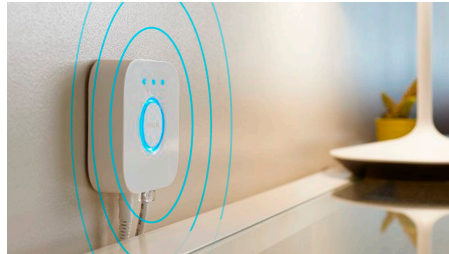

Hue Bridge vám přinese kompletní nabídku funkcí pro chytré osvětlení

Pořídte si ke svým chytrým světlům Hue Bridge (prodává se samostatně). Vychutnejte si kompletní nabídku funkcí řady Philips Hue. Hue Bridge vám umožní přidat až 50 chytrých světel, která můžete u sebe doma ovládat. Pokud chcete celou konfiguraci chytrého domácího osvětlení automatizovat, vytvořte si rutiny. Ovládejte světla, i když právě nejste doma, a pořídte si k nim i další příslušenství, jako jsou senzory pohybu nebo chytré spínače.

Vytvořte si tu správnou atmosféru s teplým nebo studeným bílým světlem