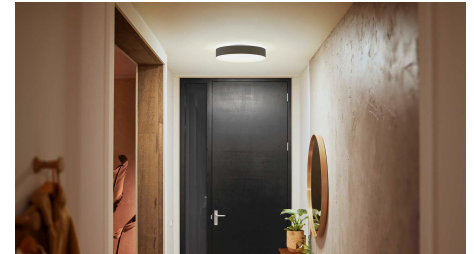

Vyberte si z více než 50 000 odstínů teplého nebo studeného bílého světla a navodte si v domácnosti dokonalou atmosféru pro každou aktivitu a denní dobu. Ráno si můžete rozsvítit jasné bílé světlo, které vám dodá energii a čilost, a večer zase můžete odpočívat při tlumené zlatavé záři.

Specifikace

Rozměry zářivky

- Rozměry (Š×V×H): 129x39x39

Ochrana životního prostředí

- Provozní vlhkost: 5% <vlhkost<95% (nekondenzující)
- Provozní teplota: -20 až 45 °C

Obsahuje funkce/příslušenství navíc

- Možnost ztlumení pomocí vypínače Hue Switch a aplikace Hue: Ano

Záruka

- 2 roky: Ano

Charakteristika světla

- Index podání barev (CRI): 80