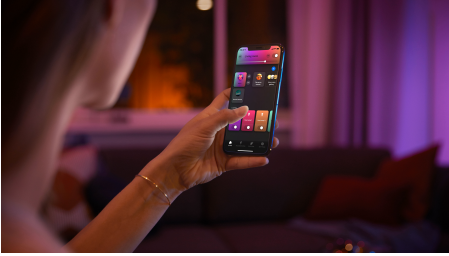

Jednoduše chytré osvětlení

Získejte výkonné osvětlení na každou příležitost. Pořídte si stropní svítidlo Flourish, které vyzařuje teplé i studené bílé světlo i škálu barevných odstínů. Lze použít samostatně, nebo jako součást systému chytrého osvětlení přes Hue Bridge.

Snadné a chytré osvětlení

- Ovládejte aplikací Bluetooth až 10 světel
- Ovládejte světla hlasem*
- Vytvořte si zážitky šité na míru s barevným chytrým světlem
- Navodte si správnou atmosféru teplým až studeným bílým světlem
- Získejte ideální světelná schémata pro vaše každodenní činnosti
- Hue Bridge vám přinese kompletní nabídku funkcí pro chytré osvětlení

Přednosti

Ovládejte aplikací Bluetooth až 10 světel

Aplikace Hue Bluetooth vám umožňuje ovládat chytré osvětlení Hue v jedné místnosti u vás doma. Můžete přidat až deset chytrých světel a ovládat je jednoduchým stisknutím tlačítka na vašem mobilním zařízení.

Vytvořte si zážitky šité na míru s barevným chytrým světlem

Proměňte svůj domov s více než 16 miliony barev a ihned vytvořte správnou atmosféru pro každou událost. Jediným stisknutím tlačítka můžete nastavit slavnostní náladu na večírek, proměnit váš obývací pokoj v kino, vylepšit váš domov s barevnými akcenty a mnohem více.