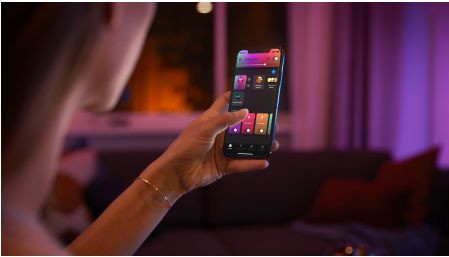

Jednoduše chytré osvětlení

Nástěnné svítidlo Liane má elegantní design a zajišťuje nepřímé osvětlení. Navodte si ideální atmosféru libovolným odstínem bílého nebo barevného světla. Lze použít samostatně, nebo jako součást systému chytrého osvětlení přes Hue Bridge.

Snadné a chytré osvětlení

- Ovládejte aplikací Bluetooth až 10 světel
- Ovládejte světla hlasem*
- Vytvořte si zážitky šité na míru s barevným chytrým světlem
- Navodte si správnou atmosféru teplým až studeným bílým světlem
- Získejte ideální světelná schémata pro vaše každodenní činnosti
- Hue Bridge vám přinese kompletní nabídku funkcí pro chytré osvětlení

Přednosti

Ovládejte aplikací Bluetooth až 10 světel

Aplikace Hue Bluetooth vám umožňuje ovládat chytré osvětlení Hue v jedné místnosti u vás doma. Můžete přidat až deset chytrých světel a ovládat je jednoduchým stisknutím tlačítka na vašem mobilním zařízení.

Vytvořte si zážitky šité na míru s barevným chytrým světlem

Proměňte svůj domov s více než 16 miliony barev a ihned vytvořte správnou atmosféru pro každou událost. Jediným stisknutím tlačítka můžete nastavit slavnostní náladu na večírek, proměnit váš obývací pokoj v kino, vylepšit váš domov s barevnými akcenty a mnohem více.