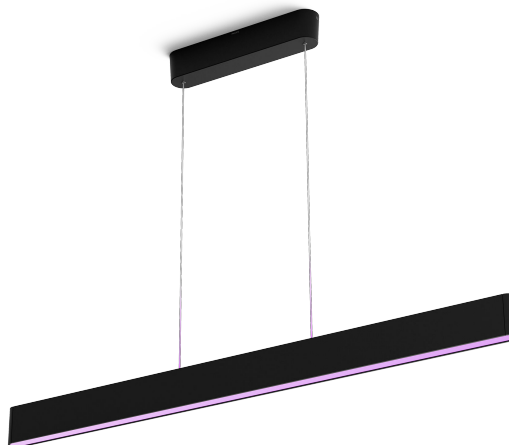

PHILIPS

Ensis závěsné osvětlení

Hue White and Color
Ambiance

Integrované LED

Bezprostřední ovládání přes
Bluetooth

Ovládání pomocí aplikace nebo
hlasem*

Přidáním Hue Bridge získáte
další funkce

8719514343368

Jednoduše chytré osvětlení

Závěsné svítidlo Ensis má tenký tvar a vyzařuje světlo nahoru i dolů, takže vám nabídne úžasné spojení funkčního i atmosférického osvětlení. Lze použít samostatně, nebo jako součást systému chytrého osvětlení přes Hue Bridge.

Specifikace

Design a provedení

- Barva: černá
- Materiál: kov

Obsahuje funkce/příslušenství navíc

- Možnost ztlumení pomocí vypínače Hue Switch a aplikace Hue: Ano
- Střední díl: Ne

Různé

- Speciálně navrženo pro: Obývací pokoj a ložnice, Domácí kancelář a studovna
- Styl: Moderní
- Typ: Závěsné svítidlo