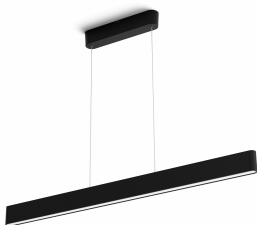

PHILIPS

Ensis závěsné osvětlení

Hue White and Color
Ambiance

Integrované LED

Bezprostřední ovládání přes
Bluetooth

Ovládání pomocí aplikace nebo
hlasem*

Přidáním Hue Bridge získáte
další funkce

8719514343368

Jednoduše chytré osvětlení

Závěsné svítidlo Ensis má tenký tvar a vyzařuje světlo nahoru i dolů, takže vám nabídne úžasné spojení funkčního i atmosférického osvětlení. Lze použít samostatně, nebo jako součást systému chytrého osvětlení přes Hue Bridge.

Specifikace

Design a provedení

- Barva: černá
- Materiál: kov

Obsahuje funkce/příslušenství navíc

- Možnost ztlumení pomocí vypínače Hue Switch a aplikace Hue: Ano
- Střední díl: Ne

Různé

- Speciálně navrženo pro: Obývací pokoj a ložnice, Domácí kancelář a studovna
- Styl: Moderní
- Typ: Závěsné svítidlo