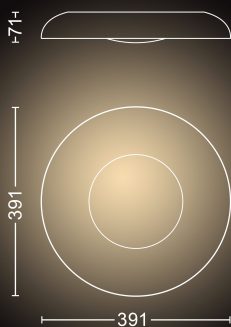

PHILIPS

Stropní svítidlo Still

Hue White Ambiance

Integrované LED

Ovládání pomocí aplikace přes Bluetooth

Včetně vypínače se stmívačem

Přidáním Hue Bridge získáte další funkce

8719514341357