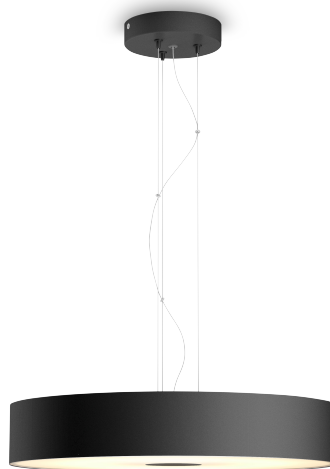

## Závěsné svítidlo Fair

Hue White Ambiance

Integrované LED

Ovládání pomocí aplikace přes Bluetooth

Včetně vypínače se stmívačem

Přidáním Hue Bridge získáte další funkce

8719514341296

## Jednoduše chytré osvětlení

Závěsné černé svítidlo Philips Hue white ambiance Fair s bílou atmosférou a osvětlením vzhůru i dolů nabízí hřejivé i chladné tóny bílé. Navíc obsahuje také světelná schémata pro každodenní činnosti. Světlo můžete ovládat přímo přiloženým vypínačem se stmívačem Hue nebo pomocí Bluetooth. Chcete-li získat více funkcí inteligentního osvětlení, připojte svítidlo k Hue Bridge.