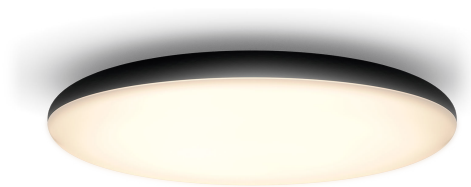

## Stropní svítidlo Cher

Hue White Ambiance

Integrované LED

Ovládání pomocí aplikace přes Bluetooth

Včetně vypínače se stmívačem

Přidáním Hue Bridge získáte další funkce

8719514341173

## Jednoduše chytré osvětlení

Černé zapuštěné stropní svítidlo Philips Hue white ambiance Cher s bílou atmosférou nabízí hřejivé i chladné tóny bílé a jeho kulatý design zajišťuje širší rozptyl světla. Světlo můžete ovládat přímo přiloženým vypínačem se stmívačem Hue nebo pomocí Bluetooth. Chcete-li objevit ještě více funkcí, připojte svítidlo k Hue Bridge.