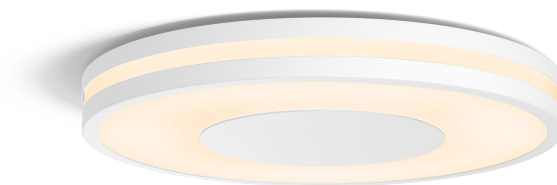

PHILIPS

Stropní svítidlo
Being

Hue White Ambiance

Integrované LED

Ovládání pomocí aplikace přes
Bluetooth

Včetně vypínače se stmívačem

Přidáním Hue Bridge získáte
další funkce

8719514341159

Jednoduše chytré osvětlení

Užijte si jemného světla díky bílému stropnímu svítidlu Philips Hue white ambiance Being s bílou atmosférou. Tři hliníkové kruhy osvětlují ve třech různých směrech prostředí hřejivými i chladnými tóny bílé. Světlo můžete ovládat přímo přiloženým vypínačem se stmívačem Hue nebo pomocí Bluetooth. Chcete-li objevit více funkcí inteligentního osvětlení, připojte svítidlo k Hue Bridge.

Specifikace

Design a provedení

- Barva: bílá
- Materiál: kov/plast

Obsahuje funkce/příslušenství navíc

- 4 světelná schémata: Ano
- Efekt rozptýleného světla: Ano
- Možnost ztlumení pomocí vypínače Hue Switch a aplikace Hue: Ano
- Stmívatelné pomocí dálkového ovladače: Ano
- Vypínač Hue: Ano
- Včetně vypínače Hue: Ano
- Integrované LED: Ano
- Dokonale vhodné na vytvoření atmosféry: Ano
- Možnost upgradu pomocí Philips Hue Bridge: Ano
- ZigBee Light link: Ano
- Střední díl: Ano