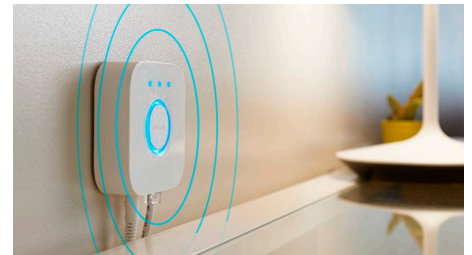

Hue Bridge vám přinese kompletní nabídku funkcí pro chytré osvětlení

Pořídte si ke svým chytrým světlům Hue Bridge (prodává se samostatně). Vychutnejte si kompletní nabídku funkcí řady Philips Hue. Hue Bridge vám umožní přidat až 50 chytrých světel, která můžete u sebe doma ovládat. Pokud chcete celou konfiguraci chytrého domácího osvětlení automatizovat, vytvořte si rutiny. Ovládejte světla, i když právě nejste doma, a pořídte si k nim i další příslušenství, jako jsou senzory pohybu nebo chytré spínače.