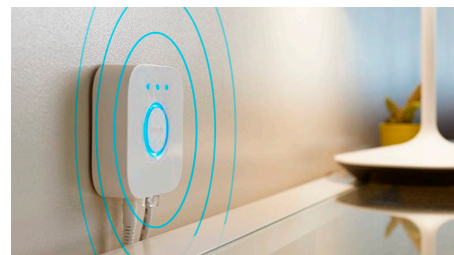

Hue Bridge vám přinese kompletní nabídku funkcí pro chytré osvětlení

Pořídte si ke svým chytrým světlům Hue Bridge (prodává se samostatně). Vychutnejte si kompletní nabídku funkcí řady Philips Hue. Hue Bridge vám umožní přidat až 50 chytrých světel, která můžete u sebe doma ovládat. Pokud chcete celou konfiguraci chytrého domácího osvětlení automatizovat, vytvořte si rutiny. Ovládejte světla, i když právě nejste doma, a pořídte si k nim i další příslušenství, jako jsou senzory pohybu nebo chytré spínače.