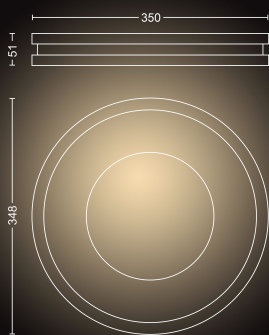

PHILIPS

Stropní svítidlo
Being

Hue White Ambiance

Integrované LED

Ovládání pomocí aplikace přes
Bluetooth

Včetně vypínače se stmívačem

Přidáním Hue Bridge získáte
další funkce

8719514341135