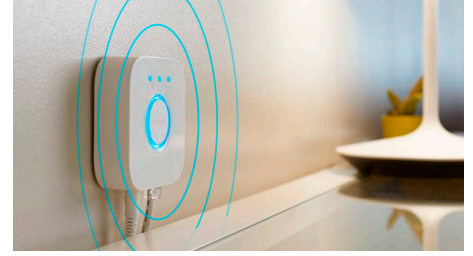

Hue Bridge vám přinese kompletní nabídku funkcí pro chytré osvětlení

Pořídte si ke svým chytrým světlům Hue Bridge (prodává se samostatně). Vychutnejte si kompletní nabídku funkcí řady Philips Hue. Hue Bridge vám umožní přidat až 50 chytrých světel, která můžete u sebe doma ovládat. Pokud chcete celou konfiguraci chytrého domácího osvětlení automatizovat, vytvořte si rutiny. Ovládejte světla, i když právě nejste doma, a pořídte si k nim i další příslušenství, jako jsou senzory pohybu nebo chytré spínače.