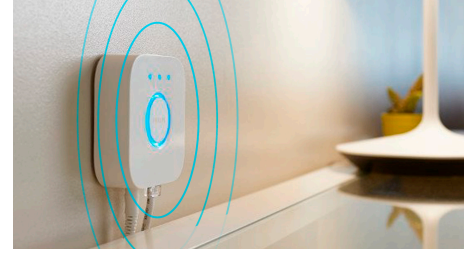

Hue Bridge vám přinese kompletní nabídku funkcí pro chytré osvětlení

Pořídte si ke svým chytrým světlům Hue Bridge (prodává se samostatně). Vychutnejte si kompletní nabídku funkcí řady Philips Hue. Hue Bridge vám umožní přidat až 50 chytrých světel, která můžete u sebe doma ovládat. Pokud chcete celou konfiguraci chytrého domácího osvětlení automatizovat, vytvořte si rutiny. Ovládejte světla, i když právě nejste doma, a pořídte si k nim i další příslušenství, jako jsou senzory pohybu nebo chytré spínače.