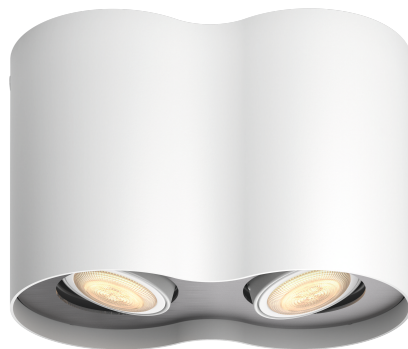

PHILIPS

Dvojité bodové
svítidlo Pillar

Hue White Ambiance

Včetně žárovky LED GU10

Ovládání pomocí aplikace přes
Bluetooth

Včetně vypínače se stmívačem

Přidáním Hue Bridge získáte
další funkce

8719514338463

Jednoduše chytré osvětlení

Chcete-li osvětlit jakoukoli místnost domácnosti hřejivými či chladnými tóny bílé, zvolte dvoubodové svítidlo Philips Hue white ambiance Pillar s bílou atmosférou. Můžete je ovládat přímo přiloženým vypínačem se stmívačem Hue nebo pomocí Bluetooth. Chcete-li objevit kompletní paletu možností osvětlení, připojte svítidlo k Philips Hue Bridge.