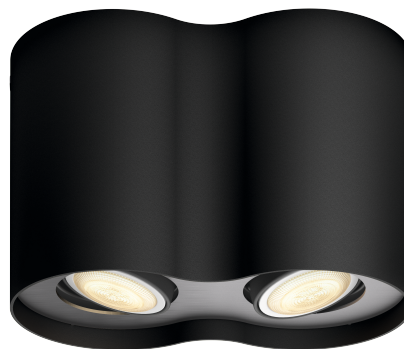

PHILIPS

Dvojité bodové
svítidlo Pillar

Hue White Ambiance

Včetně žárovky LED GU10

Ovládání pomocí aplikace přes
Bluetooth

Včetně vypínače se stmívačem

Přidáním Hue Bridge získáte
další funkce

8719514338425

Jednoduše chytré osvětlení

Chcete-li osvětlit jakoukoli místnost domácnosti hřejivými či chladnými tóny bílé, zvolte černé dvoubodové svítidlo Philips Hue white ambiance Pillar s bílou atmosférou. Světlo můžete ovládat přímo přiloženým vypínačem se stmívačem Hue nebo pomocí Bluetooth. Chcete-li objevit kompletní paletu možností osvětlení, připojte svítidlo k Philips Hue Bridge.

Specifikace

Design a provedení

- Barva: černá
- Materiál: kov

Obsahuje funkce/příslušenství navíc

- 4 světelná schémata: Ano
- Nastavitelné bodové světlo: Ano
- Možnost ztlumení pomocí vypínače Hue Switch a aplikace Hue: Ano
- Stmívatelné pomocí dálkového ovladače: Ano
- Vypínač Hue: Ano
- Včetně vypínače Hue: Ano
- Obsahuje LED žárovku/žárovky: Ano
- Dokonale vhodné na vytvoření atmosféry: Ano
- Možnost upgradu pomocí Philips Hue Bridge: Ano
- ZigBee Light link: Ano
- Střední díl: Ne

Různé

- Speciálně navrženo pro: Obývací pokoj a ložnice
- Styl: Moderní
- Typ: Bodové svítidlo

Rozměry a hmotnost výrobku

- Výška: 12 cm
- Délka: 19,3 cm
- Čistá hmotnost: 2,025 kg
- Šířka: 10,3 cm

Servis