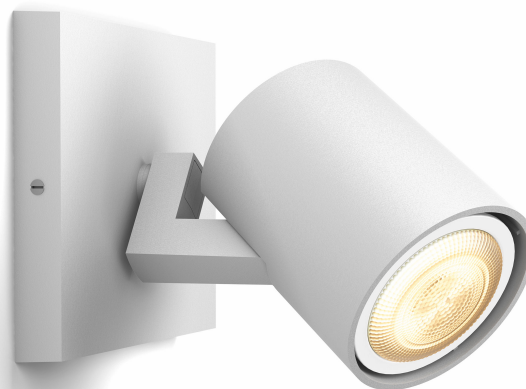

PHILIPS

Jednoduché bodové
svítidlo Runner

Hue White Ambiance

Včetně žárovky LED GU10

Ovládání pomocí aplikace přes
Bluetooth

Včetně vypínače se stmívačem

Přidáním Hue Bridge získáte
další funkce

8719514338203

Jednoduše chytré osvětlení

Bílé bodové svítidlo Philips Hue white ambiance Runner s bílou atmosférou má nastavitelnou hlavici a umožňuje osvětlit jakýkoli roh místnosti hřejivými či chladnými tóny bílé. Užívejte si vestavěná světelná schémata a přímé ovládání přiloženým vypínačem se stmívačem Hue nebo pomocí Bluetooth. Více funkcí získáte připojením svítidla k Hue Bridge.

Přednosti

Ztlumení bez nutnosti instalace

Ovládejte světla Philips Hue přímo bezdrátovým přepínačem. Světla můžete vypínat i zapínat, přepínat mezi čtyřmi světelnými schémata a tlumit světlo na požadovaný jas. Instalace je rychlá, snadná a bezproblémová. Přepínač je potřeba pouze spárovat se svítidlem a umístit ho kamkoliv v domácnosti. Tak snadné to je.

Specifikace

Design a provedení

- Barva: bílá
- Materiál: kov

Obsahuje funkce/příslušenství navíc

- 4 světelná schémata: Ano
- Nastavitelné bodové světlo: Ano
- Možnost ztlumení pomocí vypínače Hue Switch a aplikace Hue: Ano
- Stmívatelné pomocí dálkového ovladače: Ano
- Vypínač Hue: Ano
- Včetně vypínače Hue: Ano
- Obsahuje LED žárovku/žárovky: Ano
- Dokonale vhodné na vytvoření atmosféry: Ano
- Možnost upgradu pomocí Philips Hue Bridge: Ano
- ZigBee Light link: Ano
- Střední díl: Ne