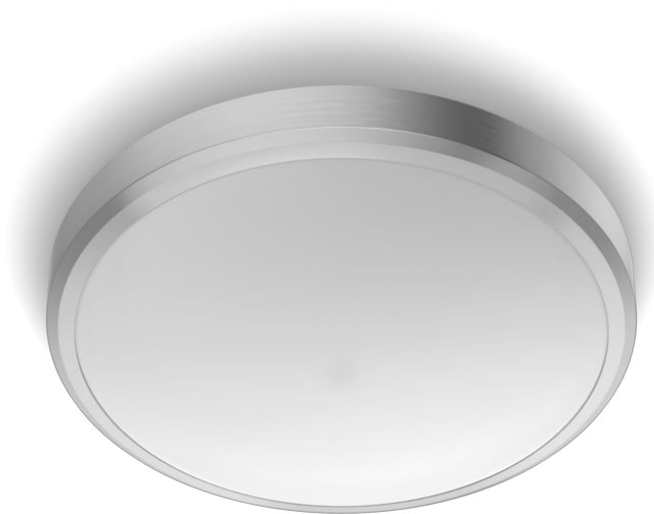

PHILIPS

Stropní světlo

Funkční

DORIS CL257

nikl

8718699758929

Příjemné světlo LED šetrné k vašim očím

Svítlidla Philips LED vyzařují světlo, které je příjemné pro vaše oči.

Přednosti

Snadná instalace

Instalace je velmi snadná. Svítidlo stačí bezpečně upevnit nebo zavěsit na zeď či strop, připojit a zapnout.

Odolnost proti vlhkosti

Výrobek je odolný proti vlhkosti, takže jej můžete bez obav používat v koupelnách, kuchyních, na balkónech a jiných místech, kde se může vyskytovat vlhkost.

Dlouhá životnost – až 15 000 hodin

Technologie Philips LED prodlužuje životnost výrobku až na 15 000 hodin.

Specifikace

Design a provedení

- Barva: nikel
- Materiál: kov/plast

Obsahuje funkce/příslušenství navíc

Různé

- Speciálně navrženo pro: Funkční
- Typ: Stropní světlo

Rozměry a hmotnost výrobku

- Výška: 9 cm
- Délka: 31,3 cm
- Čistá hmotnost: 0,57 kg
- Šířka: 31,3 cm

Servis

- Záruka: 5 let

Technické údaje

- Životnost až: 15 000 h
- Průměr: 313 mm
- Celkový světelný tok svítidla: 1500
- Barva světla: 2700
- Napájení ze sítě: 220–240
- Ztlumitelné svítidlo: Ne
- LED: Ano
- Zabudovaný LED zdroj: Ano
- Příkon žárovky: 17
- Kód IP: IP44
- Třída ochrany: Třída I