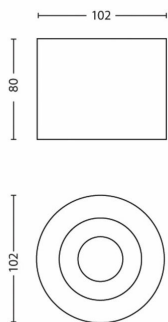

PHILIPS

Jednoduché bodové
svítidlo Phase

Stmívatelné LED

Stmívatelné světlo

Ideální k vytvoření dokonalé
atmosféry

Jemné světlo LED, neunavuje
oči

Vysoce kvalitní materiály

53300/31/16