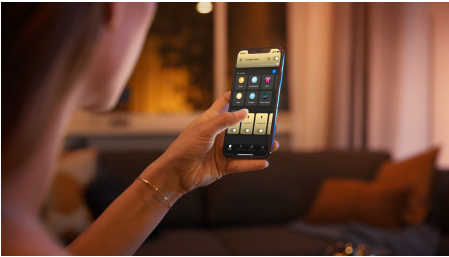

PHILIPS

Zápustné bodové svítidlo
Milliskin, rozšířené

Hue White Ambiance

Včetně žárovky LED GU10

Ovládání pomocí aplikace přes
Bluetooth

Ovládání pomocí aplikace nebo
hlasem*

Přidáním Hue Bridge získáte
další funkce

50421/48/P9

Snadné a chytré osvětlení

Zapuštěné hliníkové bodové svítidlo Philips Hue white ambiance Milliskin s bílou atmosférou ladně doplní své okolí a nabídne vám hřejivé i chladné tóny bílé. Ovládat ho můžete přímo pomocí Bluetooth. Chcete-li objevit více funkcí inteligentního osvětlení, stačí připojit k Hue Bridge.

Snadné a chytré osvětlení

- Ovládejte aplikací Bluetooth až 10 světel
- Ovládejte světla hlasem*
- Navodte si správnou atmosféru teplým až studeným bílým světlem
- Získejte ideální světelná schémata pro vaše každodenní činnosti
- Hue Bridge vám přinese kompletní nabídku funkcí pro chytré osvětlení

Přednosti

Ovládejte aplikací Bluetooth až 10 světel

Aplikace Hue Bluetooth vám umožňuje ovládat chytré osvětlení Hue v jedné místnosti u vás doma. Můžete přidat až deset chytrých světel a ovládat je jednoduchým stisknutím tlačítka na vašem mobilním zařízení.