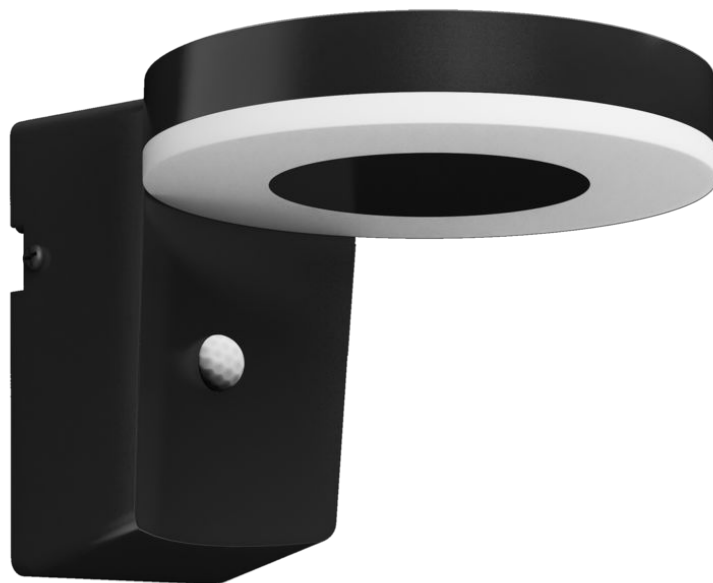

PHILIPS

Venkovní svítidla

Venkovní svítidla

Zonal RD

Černá

Solární nástěnné svítidlo

8720169265769

Užijte si krásně osvětlenou zahradu – udržitelně

Společnost Philips vyvinula venkovní LED svítidlo s novou technologií Ultra Efficient Solar, která pomáhá snižovat emise uhlíku, plýtvání materiálem i spotřebu energie. Úžasná životnost 50 000 hodin je oproti srovnatelným venkovním LED svítidlům Philips více než 5krát delší. Přesně tohle potřebujeme pro udržitelnější planetu.

Zvláštní vlastnosti

- Světlo s dvojnásobným jasnem

Přednosti

Není potřeba elektrického vedení

Toto světlo je napájeno výhradně solární energií a nevyžaduje žádné elektrické vedení, takže jej můžete snadno umístit nebo přemístit kamkoli na zahradě nebo v jiném venkovním prostoru.

Specifikace

Design a provedení

- Barva: Černá
- Materiál: plast

Obsahuje funkce/příslušenství navíc

- 5letá záruka na modul LED: Ano
- Nastavitelné bodové světlo: Ne
- Odolnost proti rzi a prachu: Ano
- Obousměrné světelné paprsky: Ne
- Denní i noční senzor: Ano
- Plně odolné proti počasí: Ano
- Integrované LED: Ano
- Senzor pohybu: Ano
- Solární energie: Ano
- Hřejivé bílé světlo: Ne
- Střední díl: Ne