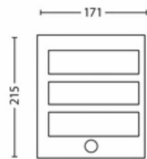

Užijte si krásnou zahradu se světlem – udržitelně

Venkovní nástěnná LED svítidla Philips Python mají světelný panel ohraničený odolným rámem z lité nerezové oceli a senzor pohybu. Tato ultra efektivní venkovní svítidla využívají přelomovou novou technologii, která snižuje emise uhlíku, plýtvání materiálem a spotřebu energie.

Udržitelné řešení osvětlení

- Dlouhá životnost až 50 000 hodin
- Mimořádná efektivita
- Až 80% úspora energie

Pokročilé osvětlení LED

- 5letá záruka na LED systém

Určeno ven

- IP44 – odolné proti vlivům počasí

Zvláštní vlastnosti

- Senzor pohybu pro pohodlí a bezpečí

Vysoce kvalitní světlo

- Teplé bílé světlo 2700 K