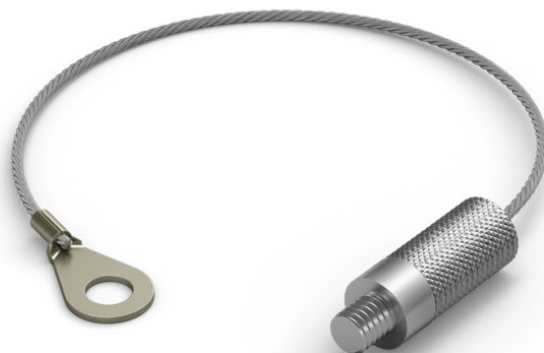

## Zajišťovací kabel Secure

Hue

Kompatibilní se všemi  
kamerami Secure

Vyrobeno z vysoce kvalitních  
materiálů

Ztěžuje nechtěné odstranění

Doporučeno pro kamery  
instalované nad 2 m

8720169160996

## Jednoduše inteligentní osvětlení

Zajišťovací kabel Secure vám umožňuje ukotvit vaši kameru Secure na místě, abyste zabránili jejímu pádu a ztížili nevídanou snahu o odstranění. Zajišťovací kabel se doporučuje, pokud je kamera instalována výše než 2 m od země.