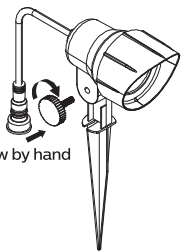

1

Screw by hand

2