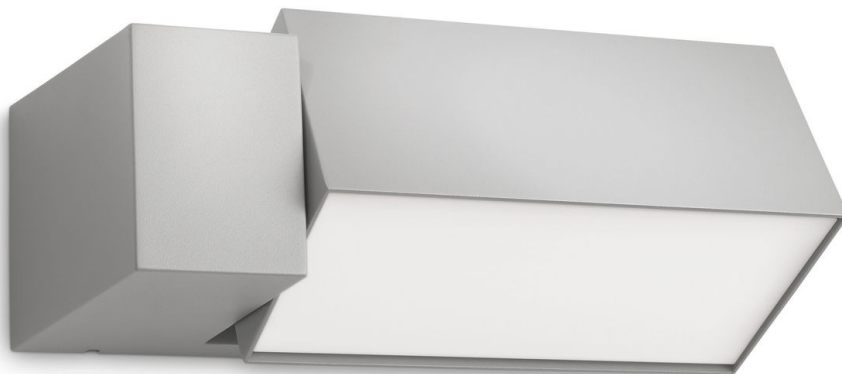

# PHILIPS

Nástěnné svítidlo Border,  
23 W E27, bez žárovky

myGarden

Border

šedá

8719514385443

## Stylová úspora

Toto moderní, šedé venkovní nástěnné svítidlo promění vaši zahradu v přívětivé místo. Poskytuje teplé bílé úsporné světlo, které lze nasměrovat podle potřeby. Vaše zahrada bude vypadat útulně a přívětivě i v noci.