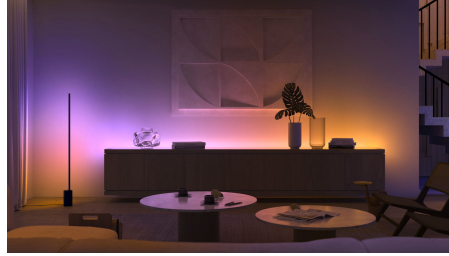

8719514338623

Jednoduše chytré osvětlení

Svítidlo Hue Centura s výběrem z 16 milionů barev vám vytvoří dokonalou atmosféru. Skvěle se do obývacích pokojů a ložnic. Osvětlení v jedné místnosti můžete jednoduše ovládat přes Bluetooth, nebo využijte můstek Hue Bridge s komplexní sadou funkcí chytrého osvětlení.

Přednosti

Ovládejte aplikací Bluetooth až 10 světel

Aplikace Hue Bluetooth vám umožňuje ovládat chytré osvětlení Hue v jedné místnosti u vás doma. Můžete přidat až deset chytrých světel a ovládat je jednoduchým stisknutím tlačítka na vašem mobilním zařízení.

Vytvořte si zážitky šité na míru s barevným chytrým světlem

Proměňte svůj domov s více než 16 miliony barev a ihned vytvořte správnou atmosféru pro každou událost. Jediným stisknutím tlačítka můžete nastavit slavnostní náladu na večírek, proměnit váš obývací pokoj v kino, vylepšit váš domov s barevnými akcenty a mnohem více.