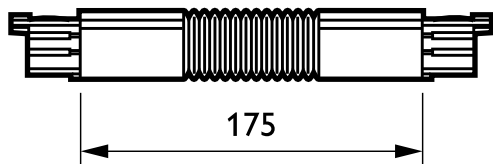

PHILIPS

Lighting

3-obvodový, hranatý systém RCS750

ZRS750 CPF BK (XTS23-2)

3 okruhová lišta - Spojka flexibilní - FLEXIBLE COUPLER

3okruhový přípojnicový systém RCS750 je tvořen hliníkovými profily čtvercového průřezu v délkách 1, 2, 3 a 4 metry se čtyřmi vodiči. Je možné snadno vytvořit různé konfigurace: svislou nebo vodorovnou, montovanou na stropě, na stěně nebo na volně stojících panelech. Systém lze použít také jako plovoucí strukturu. Všechna svítidla mají samostatné napájení a lze je spínat selektivně. Pro změnu uspořádání osvětlovacího systému lze svítidla jednoduše přesunout. Tímto způsobem lze vytvořit multifunkční systém pro bodové osvětlení i pro zavěšení reklamních a dekorativních předmětů. K dispozici je řada adaptérů, napaječů a příslušenství pro montáž.

Údaje o produktu

General Information

Popis typu	FLEXIBLE COUPLER
Příslušenství pro zavěšení	CPF [Spojka flexibilní]
Mechanické příslušenství	No [-]
Barva příslušenství	BK

Operating and Electrical

Elektrické příslušenství	No [-]
Vstupní napětí	250 V
Obvod	3C [3 okruhová lišta]

Mechanical and Housing

Rozměry (výška x šířka x hloubka)	NaN x NaN x NaN mm (NaN x NaN x NaN in)
-----------------------------------	---

Product Data

Úplný kód výrobku	871155979855499
Objednávací název produktu	ZRS750 CPF BK (XTS23-2)
EAN/UPC – výrobek	8711559798554
Objednávací kód	79855499
Číslování – počet v balení	1
Číslování – balení v krabici	5
Materiál č. (12NC)	910930013618
Celková hmotnost (kus)	0,140 kg

3-obvodový, hranatý systém RCS750

Rozměrové výkresy

3-circuit square acc. ZRS750