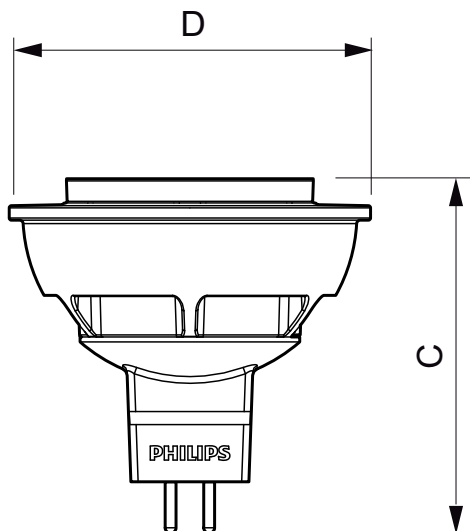

Rozměrové výkresy

3,4-20W, 5,5-35W, 5,5-50W, 6,3-35W, 6,5-35 W GU5,3 MR16

LED VLE D 6.3-35W 840 MR16 36D

Product	D	C
MAS LEDspotLV VLE D6.3-35W 840MR16 36DRN	50.5 mm	50.5 mm

Rozměrové výkresy

© 2016 Koninklijke Philips N.V. (Royal Philips)
Všechna práva vyhrazena