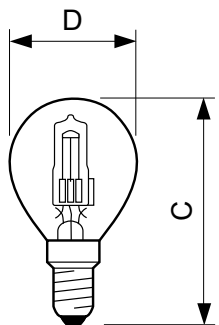

Údaje o produktu

General Information	
Patice	E14 [E14]
Provozní poloha	UNIVERSAL [Univerzální]
Jmenovitá životnost (jmen.)	2000 h
Cyklus přepínání	8 000x
Light Technical	
Světelný tok (jmen.)	370 lm
Světelný tok (jmen.) (nom.)	370 lm
Korelační teplota chromatičnosti (jmen.)	2800 K
Měrný výkon (jmen.) (nom.)	12.4 lm/W
Index barevného podání (jmen.)	100
Světelný tok na konci jmenovité životnosti (min.)	80 %
Operating and Electrical	
Power (Rated) (Nom)	28.0 W
Proud zdroje (jmen.)	0.12 A
Ekvivalentní příkon	35 W
Doba spuštění (jmen.)	0.0 s
Doba zahřátí na 60 % světla (jmen.)	instant full light
Účinník (jmen.)	1
Napětí (jmen.)	230 V
Controls and Dimming	
Regulovatelné	Ano

Mechanical and Housing	
Úprava žárovky	Čirá (CL)
Approval and Application	
Štítek energetické účinnosti (EEL)	D
Spotřeba energie kWh/1000 h	28 kWh
Luminaire Design Requirements	
Teplota patice (max.)	130 °C
Product Data	
Úplný kód výrobku	872790083146704
Objednací název produktu	Halogen Classic 28W E14 230V P45 1CT/15 SRP
EAN/UPC – výrobek	8727900831467
Objednací kód	83146704
Číslování – počet v balení	1
Číslování – balení v krabici	15
Materiál č. (12NC)	925648044238
Celková hmotnost (kus)	17.900 g

Halogen Classic P45

Rozměrové výkresy

Product	D (max)	C (max)
Halogen Classic 28W E14 230V P45 1CT/15 SRP	46 mm	80 mm

HalClass 28W E14 230V P45 CL