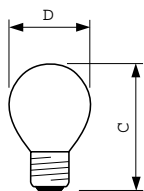

Barevné žárovky kapkové (tvar P45)

Rozměrové výkresy

Product	D	C (max)
Party 15W E27 220-240V P45 OR 1CT/4X5F	45 mm	74 mm

LUS COL 15W E27 220-240V P45 OR