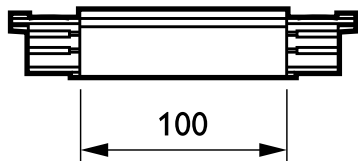

3-obvodový, hranatý systém RCS750

ZRS750 ICP WH (XTS21-3)

3 okruhová lišta - INLINE COUPLER

3okruhový přípojnicový systém RCS750 je tvořen hliníkovými profily čtvercového průřezu v délkách 1, 2, 3 a 4 metry se čtyřmi vodiči. Je možné snadno vytvořit různé konfigurace: svislou nebo vodorovnou, montovanou na stropě, na stěně nebo na volně stojících panelech. Systém lze použít také jako plovoucí strukturu. Všechna svítidla mají samostatné napájení a lze je spínat selektivně. Pro změnu uspořádání osvětlovacího systému lze svítidla jednoduše přesunout. Tímto způsobem lze vytvořit multifunkční systém pro bodové osvětlení i pro zavěšení reklamních a dekorativních předmětů. K dispozici je řada adaptérů, napaječů a příslušenství pro montáž.

Údaje o produktu

General Information		Product Data	
Popis typu	INLINE COUPLER	Úplný kód výrobku	871155938118399
Mechanické příslušenství	No [-]	Objednací název produktu	ZRS750 ICP WH (XTS21-3)
Barva příslušenství	WH	EAN/UPC – výrobek	8711559381183
		Objednací kód	38118399
		Local Code	455112WH
		Číslování – počet v balení	1
		Číslování – balení v krabici	10
		Materiál č. (12NC)	910500187415
		Celková hmotnost (kus)	0,030 kg
Operating and Electrical			
Elektrické příslušenství	No [-]		
Obvod	3C [3 okruhová lišta]		
Mechanical and Housing			
Rozměry (výška x šířka x hloubka)	NaN x NaN x NaN mm (NaN x NaN x NaN in)		

3-obvodový, hranatý systém RCS750

Rozměrové výkresy

3-circuit square acc. ZRS750