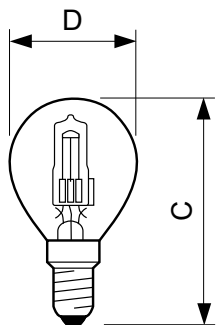

Halogen Classic P45

Rozměrové výkresy

Product	D (max)	C (max)
Halogen Classic 42W E14 230V P45 1CT/15 SRP	46 mm	80 mm

HalClass 42W E14 230V P45 CL