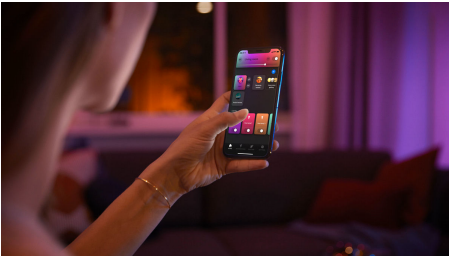

## Snadné a chytré osvětlení

Svítidlo Hue Centura vám vytvoří dokonalou atmosféru pro každou příležitost. Skvěle se do obývacích pokojů a ložnic. Světelné scény v jedné místnosti můžete jednoduše nastavovat přes Bluetooth, nebo využijte můstek Hue Bridge s komplexní sadou funkcí.

### Snadné a chytré osvětlení

- Ovládejte aplikací Bluetooth až 10 světel
- Ovládejte světla hlasem\*
- Vytvořte si zážitky šité na míru s barevným chytrým světlem
- Navodte si správnou atmosféru teplým až studeným bílým světlem
- Získejte ideální světelná schémata pro vaše každodenní činnosti
- Hue Bridge vám přinese kompletní nabídku funkcí pro chytré osvětlení

## Ovládejte aplikací Bluetooth až 10 světel

Aplikace Hue Bluetooth vám umožňuje ovládat chytré osvětlení Hue v jedné místnosti u vás doma. Můžete přidat až deset chytrých světel a ovládat je jednoduchým stisknutím tlačítka na vašem mobilním zařízení.