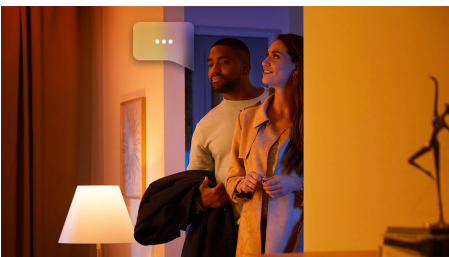

Ovládejte světla hlasem*

Philips Hue funguje s hlasovými asistenty Amazon Alexa či Google Assistant po spárování se zařízeními Google Nest nebo Amazon Echo. Pomocí jednoduchých hlasových příkazů můžete ovládat několik světel, ale i třeba jediné svítidlo v místnosti.