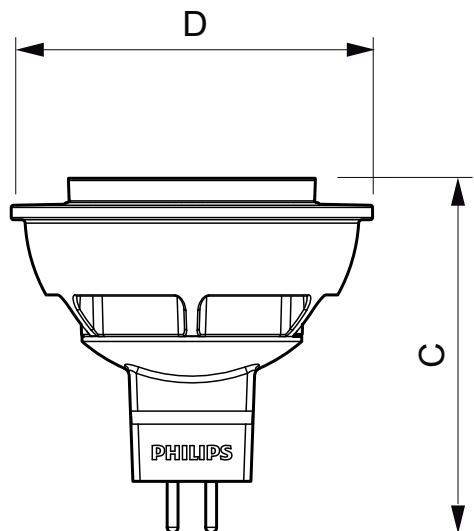

Numerator - Quantity Per Pack 1
Numerator - Packs per outer box 10

Material Nr. (12NC) 929001127802
Net Weight (Piece) 0.045 kg

Rozměrové výkresy

3,4-20W, 5,5-35W, 5,5-50W, 6,3-35W, 6,5-35 W GU5.3 MR16

LED DimTone 6.5-35W MR16 24D

Product	D	C
MAS LEDspotLV DimTone 6.5-35W MR16 24D	51 mm	50 mm

© 2015 Koninklijke Philips N.V. (Royal Philips)
Všechna práva vyhrazena

Změna specifikací bez upozornění. Ochranné známky jsou vlastnictvím Koninklijke Philips N.V. (Royal Philips) nebo jejich příslušných majitelů.

www.philips.com/lighting

2015, Prosinec 28
Změna údajů vyhrazena