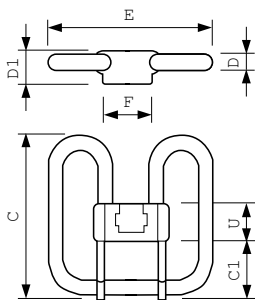

PL-Q 4 Pin

Product Data

Úplný kód výrobku	871150027174725
Objednací název produktu	PL-Q 38W/840/4P 1CT/10BOX
EAN/UPC – výrobek	8711500271747
Objednací kód	27174725
Local Code	PLQ388404P
Číslování – počet v balení	1

Číslování – balení v krabici	10
Materiál č. (12NC)	927939484040
Celková hmotnost (kus)	129,000 g
ILCOS Code	FSS-38/40/1B-E-GR10q

Varování a bezpečnost

- Technické a elektrické charakteristiky světelných zdrojů jsou ovlivněny provozními podmínkami, např. okolní teplotou, provozní polohou a použitím předřadníků HF
- Při častém přepínání a nedostatečně přehřátých elektrodách dochází ke zkrácení životnosti světelných zdrojů
- Je velmi nepravděpodobné, že by rozbití zdroje mělo jakýkoli vliv na vaše zdraví. Pokud se zdroj rozbije, vyvětrejte místnost po dobu 30 minut a odstraňte rozbité součásti, ideálně s použitím rukavic. Vložte je do uzavřeného plastového sáčku a ten zanechte do místního sběrného místa k recyklaci. Nepoužívejte vysavač.

Rozměrové výkresy

PL-Q 38W/840/4P

Product	U (max)	D (max)	D1 (max)	C (max)	C1 (max)	F (max)	E (max)
PL-Q 38W/ 840/4P 1CT/ 10BOX	46,5 mm	18,9 mm	33 mm	203 mm	76 mm	41 mm	200 mm

Fotometrické údaje

Barva světla /840