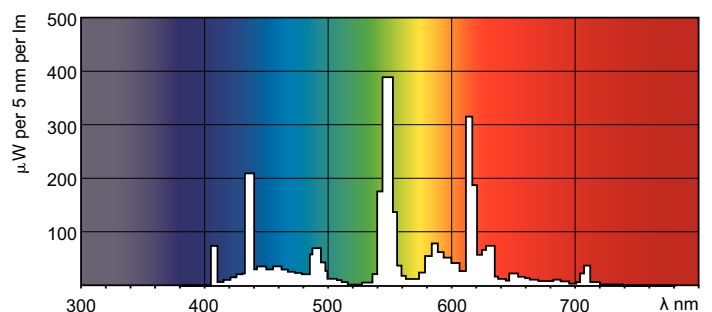

Číslování – balení v krabici	10
Materiál č. (12NC)	927939484040
Celková hmotnost (kus)	129,000 g
ILCOS Code	FSS-38/40/1B-E-GR10q

Varování a bezpečnost

- Technické a elektrické charakteristiky světelných zdrojů jsou ovlivněny provozními podmínkami, např. okolní teplotou, provozní polohou a použitím předřadníků HF
- Při častém přepínání a nedostatečně přehřátých elektrodách dochází ke zkrácení životnosti světelných zdrojů
- Je velmi nepravděpodobné, že by rozbití zdroje mělo jakýkoli vliv na vaše zdraví. Pokud se zdroj rozbije, vyvětrejte místnost po dobu 30 minut a odstraňte rozbité součásti, ideálně s použitím rukavic. Vložte je do uzavřeného plastového sáčku a ten zanechte do místního sběrného místa k recyklaci. Nepoužívejte vysavač.

Rozměrové výkresy

PL-Q 38W/840/4P

Product	U (max)	D (max)	D1 (max)	C (max)	C1 (max)	F (max)	E (max)
PL-Q 38W/ 840/4P 1CT/ 10BOX	46,5 mm	18,9 mm	33 mm	203 mm	76 mm	41 mm	200 mm

Fotometrické údaje

Barva světla /840

Barva světla /840

PL-Q 4 Pin

Životnost