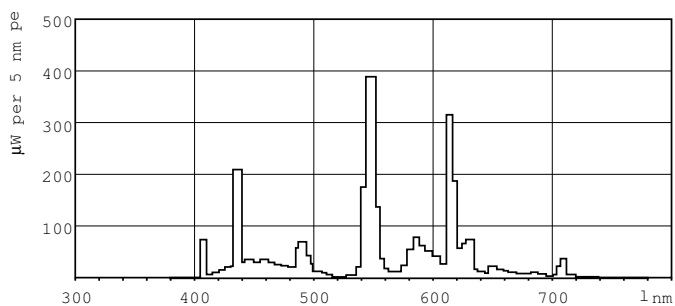

Číslování – balení v krabici	10
Materiál č. (12NC)	927939484040
Celková hmotnost (kus)	129,000 g
ILCOS Code	FSS-38/40/1B-E-GR10q

Varování a bezpečnost

- Technické a elektrické charakteristiky světelných zdrojů jsou ovlivněny provozními podmínkami, např. okolní teplotou, provozní polohou a použitím předřadníků HF
- Při častém přepínání a nedostatečně přehřátých elektrodách dochází ke zkrácení životnosti světelných zdrojů
- Je velmi nepravděpodobné, že by rozbití zdroje mělo jakýkoli vliv na vaše zdraví. Pokud se zdroj rozbije, vyvětrejte místnost po dobu 30 minut a odstraňte rozbité součásti, ideálně s použitím rukavic. Vložte je do uzavřeného plastového sáčku a ten zanechte do místního sběrného místa k recyklaci. Nepoužívejte vysavač.

Rozměrové výkresy

PL-Q 38W/840/4P

Product	U (max)	D (max)	D1 (max)	C (max)	C1 (max)	F (max)	E (max)
PL-Q 38W/ 840/4P 1CT/ 10BOX	46,5 mm	18,9 mm	33 mm	203 mm	76 mm	41 mm	200 mm

Fotometrické údaje

Barva světla /840