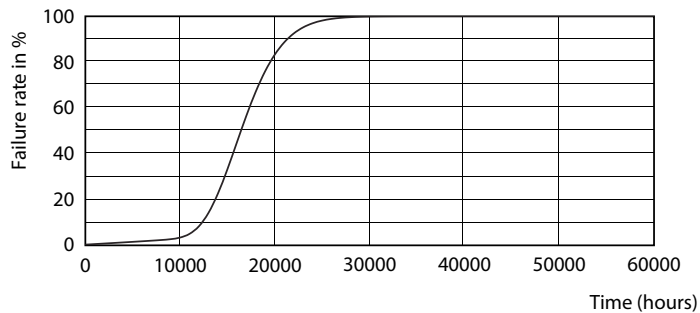

CorePro LEDbulb

Životnost

LEDbulb 100W E27 840 FR A60