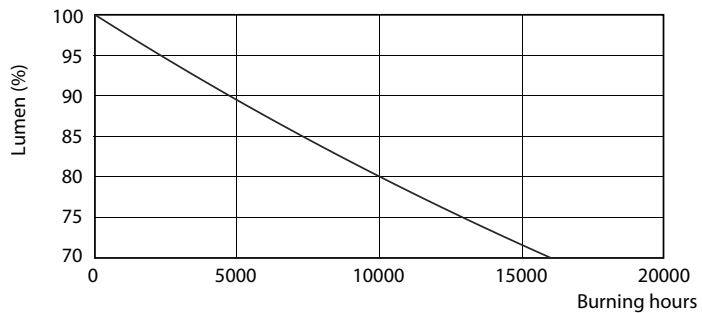

CorePro LEDbulb

Životnost

LEDbulb 100W E27 840 FR A60