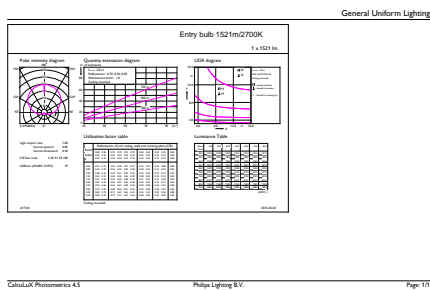

Rozměrové výkresy

Entry bulb 230V 13.5W-100W 2700K E27 ND

| Product | D | C |
|--|-------|--------|
| CorePro LEDbulb ND 13-100W A60 E27 827 | 60 mm | 110 mm |

Fotometrické údaje

CorePro LEDbulb ND 13-100W A60