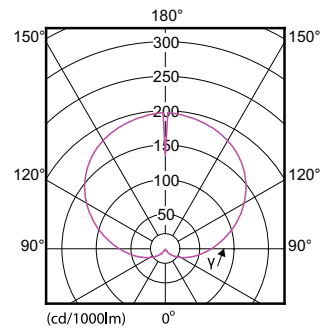

Rozměrové výkresy

Entry bulb 230V 13.5W-100W 2700K E27 ND

| Product | D | C |
|--|-------|--------|
| CorePro LEDbulb ND 13-100W A60 E27 827 | 60 mm | 110 mm |

Fotometrické údaje

CorePro LEDbulb ND 13-100W A60