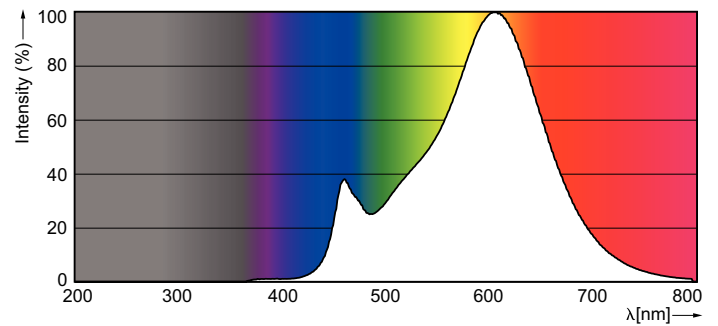

Rozměrové výkresy

Entry bulb 230V 13.5W-100W 2700K E27 ND

| Product | D | C |
|--|-------|--------|
| CorePro LEDbulb ND 13-100W A60 E27 827 | 60 mm | 110 mm |

Fotometrické údaje

CorePro LEDbulb ND 13-100W A60