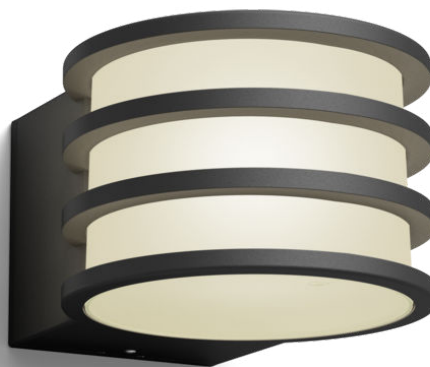

PHILIPS

Venkovní nástěnné
svítidlo Lucca

Hue White

Včetně žárovky LED E27

Teplé bílé světlo (2700 K)

Napájení ze sítě

Chytré ovládání pomocí Hue
bridge*

17401/93/PO

Automatizujte svá světla

Své Hue nyní můžete rozšířit i ven. Nástěnnou lucernu Lucca lze připojit k vašemu stávajícímu můstku Hue, čímž získáte všechny funkce, jako je ovládání světel, když nejste doma, geofencing a plánování. Můstek Hue není součástí balení.