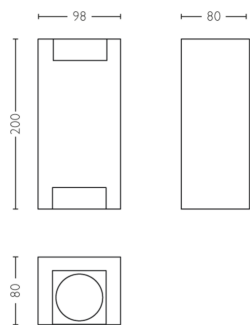

PHILIPS

Nástěnné svítidlo Trowel,
5 W GU10, bez žárovky

myGarden

Trowel

hliník

17339/48/PN