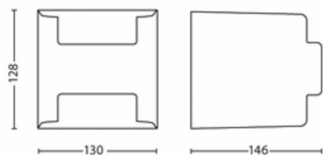

Určeno pro vaši zahradu

- IP44 – odolné proti vlivům počasí